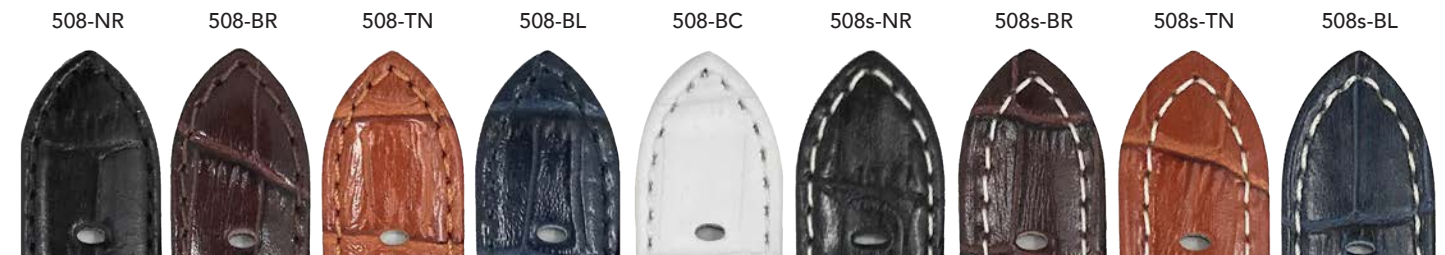

Disponible en bracelet Apple /
Apple band available

XL
Disponible
Available

Bandini 508s
Alligator - Semi-Padded

Boucle acier inoxydable /
Stainless Steel Buckle

XL
Disponible
Available

Couleurs / Colours

Dimensions - Series 508 & 508s

	Régulier / Regular (mm)											Extra Long (mm)						
Largeur / Width:	18	20	22	24	26	28	30	32	34	36	38	18	20	22	24	26	28	30
508-NR & 508s-NR	•	•	•	•	•	•	•	•	•	•	•	•	•	•	•	•	•	•
508-BR & 508s-BR	•	•	•	•	•	•	•	•	•	•	•	•	•	•	•	•	•	•
508-TN & 508s-TN	•	•	•	•	•	•	•					•	•	•	•	•	•	•
508-BL & 508s-BL	•	•	•	•	•	•	•					•	•	•	•	•	•	•
508-BC	•	•	•	•	•	•	•					•	•	•	•	•	•	•